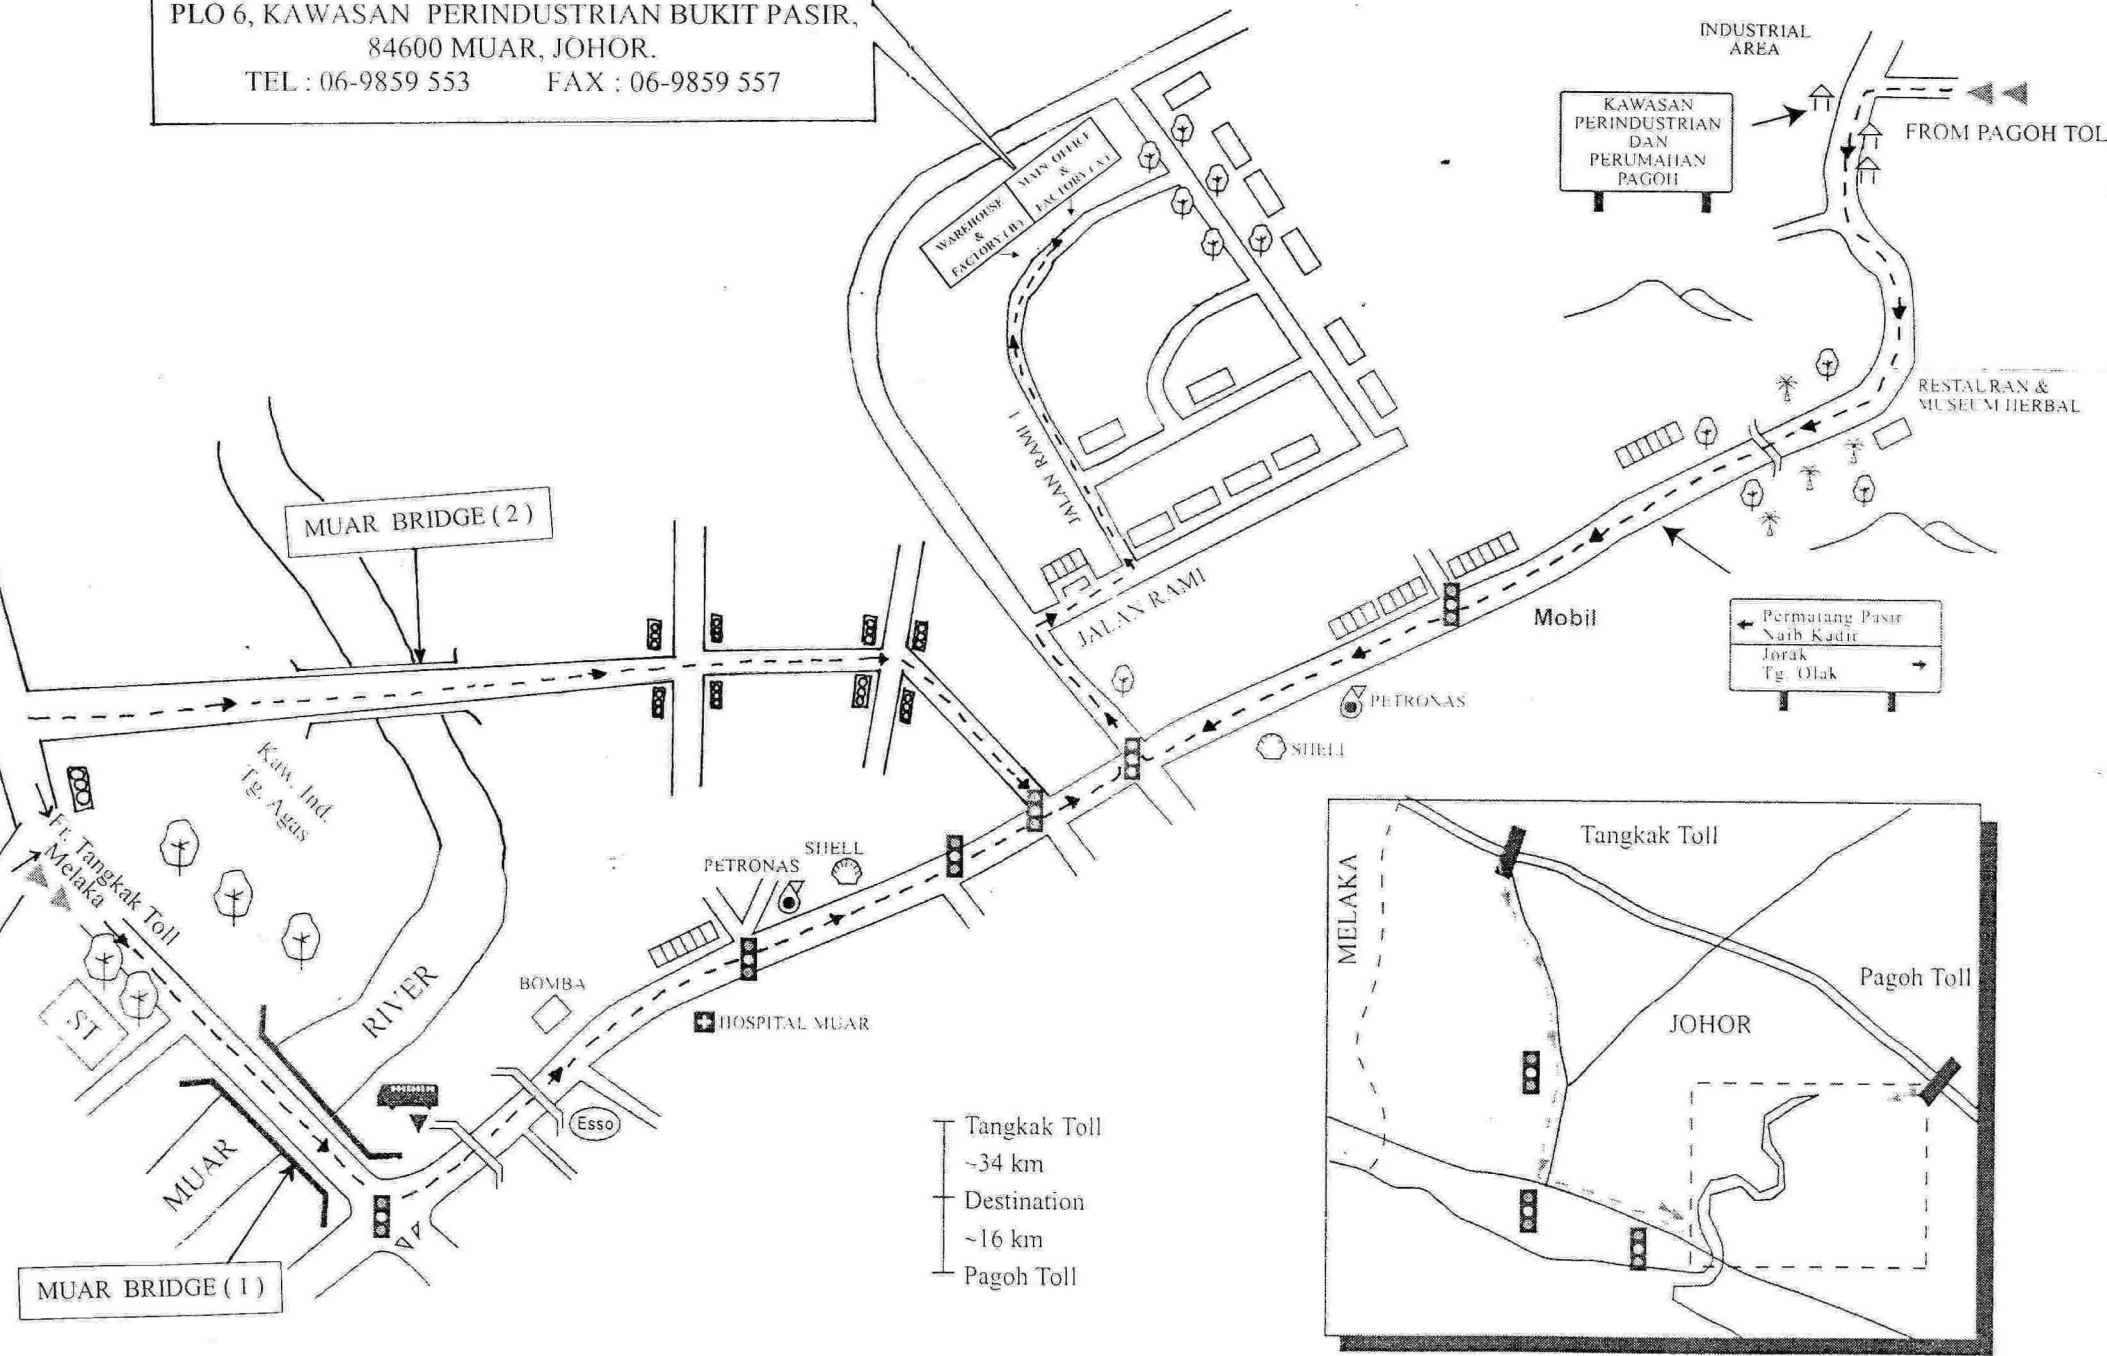

**TATAWA INDUSTRIES (M) SDN BHD**  
 PLO 6, KAWASAN PERINDUSTRIAN BUKIT PASIR,  
 84600 MUAR, JOHOR.  
 TEL : 06-9859 553      FAX : 06-9859 557

Tangkak Toll  
 ~34 km  
 Destination  
 ~16 km  
 Pagoh Toll